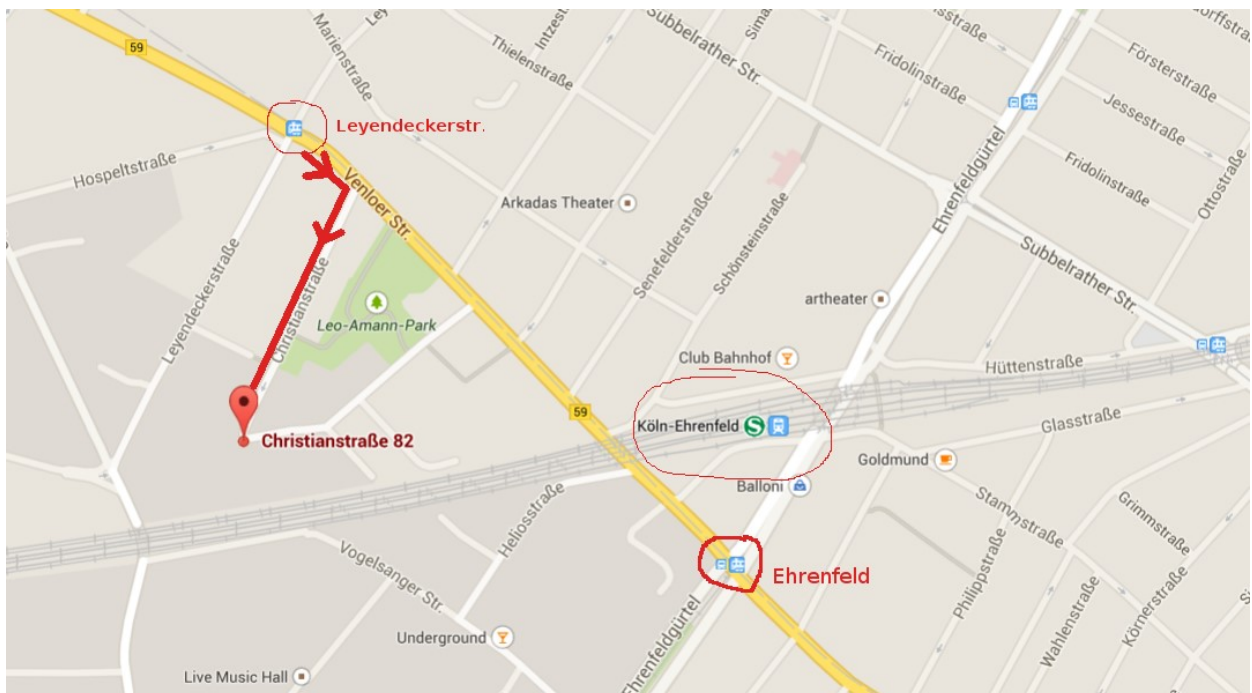

Potenzialanalyse mit der Jugendhilfe e.V.

Adresse:

Jugendhilfe Köln e.V.

Christianstr. 82;

50825 Köln

Tel. 0221 54600100 **Ansprechpartner: Frau Engel**

Zeitraum: **07:50 -14:00 Uhr**

Anfahrt:

Die Schülerinnen und Schüler fahren früh direkt zu der angegebenen Adresse und nach der Veranstaltung von dort direkt nachhause. Die nächst gelegene U-Bahn-Haltestelle ist die **Leyendeckerstraße**, die von den Bahnen 3 und 4 angefahren wird.

Von der U-Bahn-Haltestelle geht es ein kurzes Stück die **Venloerstraße** entlang in Richtung Stadtmitte(vorbei am Friseur Yüksel), und dann rechts in die **Christianstraße** (zwischen „Kiosk“ und „Braustelle“). Am Ende der Straße befindet sich auf der rechten Seite die Jugendhilfe e.V. in einem hübschen Klinkerbau.

Ebenfalls in der Nähe liegt die S-Bahn-Haltestelle Köln-Ehrenfeld und der Anschluss an die Linien 3 und 4 an der U-Bahn-Haltestelle Köln- Ehrenfeld.

Humboldt- Gymnasium
Studium und Berufsorientierung
Dr. Dorle Jungk / Dr. Michael Müller
Kartäuserwall 40
50676 Köln